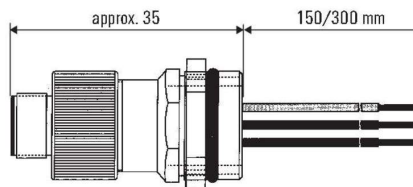

PLUGSERIES POS-4P M12 M20 150mm

Weidmüller Interface GmbH & Co. KG
Klingenbergstraße 16
D-32758 Detmold
Germany
Fon: +49 5231 14-0
Fax: +49 5231 14-292083
www.weidmueller.com

Dibujos

Esquema de polos