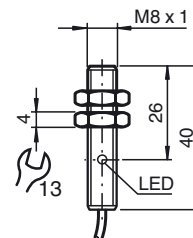

Datos mecánicos

| | |
|------------------------|------------------------------------|
| Tipo de conexión | Cable PUR, 2 m |
| Sección transversal | 0,14 mm ² |
| Material de la carcasa | Acero inoxidable 1.4305 / AISI 303 |
| Superficie frontal | LCP |
| Grado de protección | IP67 |

Dimensiones

Conexión