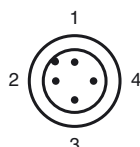

Pinout

Color del conductor según EN 60947-5-2

1	BN
2	WH
3	BU
4	BK

Accesorios

BF 30

Brida de fijación, 30 mm

V1-G

Conector hembra para cables, M12, 4 polos, confeccionable

V1-W

Conector hembra para cables, M12, 4 polos, confeccionable

V1-G-2M-PUR

Conector hembra, M12, 4 polos, cable PUR

V1-W-2M-PUR

Conector hembra, M12, 4 polos, cable PUR

EXG-30

Dimensiones