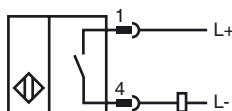

Referencia de pedido

NBB10-30GM40-Z3-V1

Características

- 10 mm enrasado
- 2 hilos DC

Conexión

Pinout

Color del conductor según EN 60947-5-2

1	BN
2	WH
3	BU
4	BK

Accesorios

BF 30

Brida de fijación, 30 mm

V1-G

Conector hembra para cables, M12, 4 polos, confeccionable

V1-W

Conector hembra para cables, M12, 4 polos, confeccionable

V1-G-2M-PUR

Conector hembra, M12, 4 polos, cable PUR

V1-W-2M-PUR

Conector hembra, M12, 4 polos, cable PUR

EXG-30

Dimensiones

Datos técnicos

Datos generales

Función del elemento de conmutación	CC	N.A.
Distancia de conmutación de medición s_n	10 mm	
Instalación	enrasado	
Polaridad de salida	CC	
Distancia de conmutación asegurada s_a	0 ... 8,1 mm	
Factor de reducción r_{AI}	0,3	
Factor de reducción r_{Cu}	0,25	
Factor de reducción $r_{1.4301}$	0,7	

Datos característicos

Tensión de trabajo	U_B	5 ... 60 V
Frecuencia de conmutación	f	0 ... 150 Hz
Histéresis	H	1 ... 10 tip. 5 %
Protección contra la inversión de polaridad		no polarizado
Protección contra cortocircuito		sincronizado
Caída de tensión	U_d	≤ 5 V
Corriente de trabajo	I_L	2 ... 100 mA
Corriente de trabajo mínima	I_m	2 mA
Corriente residual	I_r	0 ... 0,5 mA tip.
Indicación del estado de conmutación		LED anular, amar.

Datos característicos de seguridad funcional

MTTF_d	1710 a
Duración de servicio (T_M)	20 a
Factor de cobertura de diagnóstico (DC)	0 %

Condiciones ambientales

Temperatura ambiente	-25 ... 70 °C (-13 ... 158 °F)

Datos mecánicos

Tipo de conexión	Conector M12 x 1, 4 polos
Material de la carcasa	latón, niquelado
Superficie frontal	PBT
Tipo de protección	IP67

Conformidad con Normas y Directivas

Conformidad con estándar	EN 60947-5-2:2007 IEC 60947-5-2:2007

Autorizaciones y Certificados